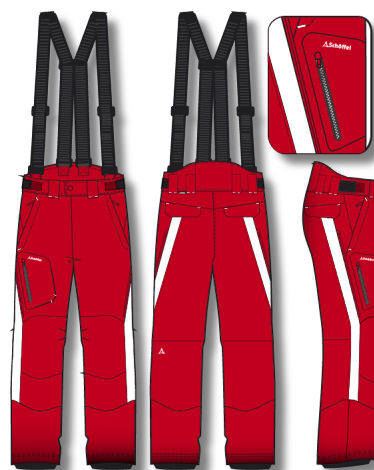

Ihre Zusammenstellung:

Jacke:

Lamar M / Lamar K

Hauptfarbe:	2040
1. Besatzfarbe:	2040
2. Besatzfarbe:	1000
3. Besatzfarbe:	2040

Hose:

Weezer ML

Hauptfarbe:	2040
1. Besatzfarbe:	1000
2. Besatzfarbe:	2040

Shells:

Team Shell K - Farbe: 9990
 Team Shell L - Farbe: 9990
 Team Shell M - Farbe: 9990

Jacke:

Lamar M / Lamar K

Hose:

Weezer ML

Shells:

Team Shell K

Team Shell L